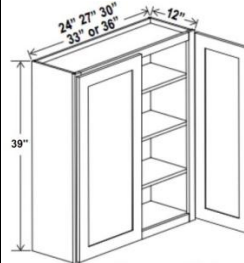

- SBA36 36"W

BLIND CORNER - 1 DOOR, 1 SHELF

- BBC 36"W
- BBC39" - Door 12"
- BBC42" - Door 15"
- BBC45" - Door 18"

SINK BASE - 2 DOORS, 1 FALSE FRONT

- SB30 30"W
- SB33 33"W
- SB36 36"W

SPICE RACK

- BSR09 9"W
- BSR12 12"W

- VAD1221 12"W
- VAD1521 15"W
- VAD1821 18"W
- VAD2421 24"W

PANTRY CABINETS -- 24"D

SINGLE DOOR - 1 UPPER & 1 LOWER DOOR

84"H
 18"W PC1884
 93"H
 18"W PC1893

DOUBLE DOOR - 2 UPPER & 2 LOWER DOOR

84"H
 24"W PC2484
 30"W PC3084
 93"H
 24"W PC2493
 30"W PC3093

PANTRY ROLL OUT -- 4"H, 21"D

POT18 18" W
 POT24 24" W
 POT30 30" W
 POT36 36" W

WALL CABINETS

SINGLE DOOR - 12"D

30"H
 9"W W0930
 12"W W1230
 15"W W1530
 18"W W1830
 21"W W2130

SINGLE DOOR - 12"D

39"H
 9"W W0939
 12"W W1239
 15"W W1539
 18"W W1839
 21"W W2139

DOUBLE DOORS - 12"D

30"H
 24"W W2430
 27"W W2730
 30"W W3030
 33"W W3330
 36"W W3630

DOUBLE DOORS - 12"D

39"H
 24"W W2439
 27"W W2739
 30"W W3039
 33"W W3339
 36"W W3639

DIAGONAL CORNER - 1 DOOR - 24"D, 24"W (GLASS DOOR)