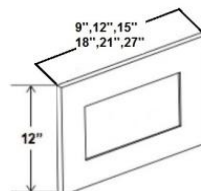

Wood Door

12"H
9"W WD1212
12"W WD1212
15"W WD1512
18"W WD1812
21"W WD2112
13.5"W WD2712 (2 doors)
16.5"W WD3312 (2 doors)
30"H
12"W WD1230
15"W WD1530
18"W WD1830
39"H
12"W WD1239
15"W WD1539
18"W WD1839
21"W WD2139
13.5"W WD2739 (2 doors)
16.5"W WD3339 (2 doors)