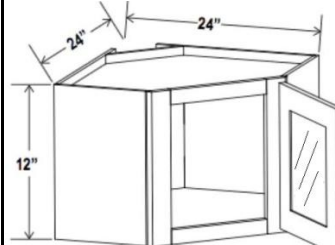

PANTRY ROLL OUT -- 4"H, 21"D

POT18 18" W
 POT24 24" W
 POT30 30" W
 POT36 36" W

WALL CABINETS

SINGLE DOOR - 12"D

30"H
 9"W W0930
 12"W W1230
 15"W W1530
 18"W W1830
 21"W W2130

SINGLE DOOR - 12"D

39"H
 9"W W0939
 12"W W1239
 15"W W1539
 18"W W1839
 21"W W2139

DOUBLE DOORS - 12"D

30"H
 24"W W2430
 27"W W2730
 30"W W3030
 33"W W3330
 36"W W3630

DOUBLE DOORS - 12"D

39"H
 24"W W2439
 27"W W2739
 30"W W3039
 33"W W3339
 36"W W3639

DIAGONAL CORNER - 1 DOOR - 24"D, 24"W (GLASS DOOR)

30"H
 WDC2430
 39"H
 WDC2430

12"H
 WDC2412

MICROWAVE CABINET - 2 DOORS - 12"D

30"H
 24"W MWC2430
 27"W MWC2730
 39"H
 24"W MWC2439
 27"W MWC2739

12"H WALL CABINETS - 1 DOOR, 12"D

12"H
 9"W W0912
 12"W W1212
 15"W W1512
 18"W W1812
 21"W W2112