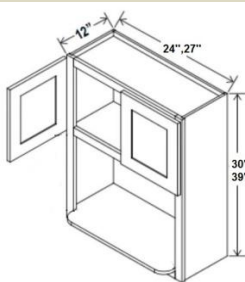

PANTRY ROLL OUT -- 4"H, 21"D

POT18 18" W
 POT24 24" W
 POT30 30" W
 POT36 36" W

WALL CABINETS

SINGLE DOOR - 12"D

30"H
 9"W W0930
 12"W W1230
 15"W W1530
 18"W W1830
 21"W W2130

SINGLE DOOR - 12"D

39"H
 9"W W0939
 12"W W1239
 15"W W1539
 18"W W1839
 21"W W2139

DOUBLE DOORS - 12"D

30"H
 24"W W2430
 27"W W2730
 30"W W3030
 33"W W3330
 36"W W3630

DOUBLE DOORS - 12"D

39"H
 24"W W2439
 27"W W2739
 30"W W3039
 33"W W3339
 36"W W3639

DIAGONAL CORNER - 1 DOOR - 24"D, 24"W (GLASS DOOR)

30"H
 WDC2430
 39"H
 WDC2430

12"H
 WDC2412

MICROWAVE CABINET - 2 DOORS - 12"D

30"H
 24"W MWC2430
 27"W MWC2730
 39"H
 24"W MWC2439
 27"W MWC2739

12"H WALL CABINETS - 1 DOOR, 12"D

12"H
 9"W W0912
 12"W W1212
 15"W W1512
 18"W W1812
 21"W W2112