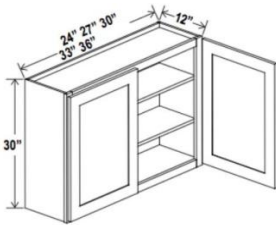

- SBA36 36"W

BLIND CORNER - 1 DOOR, 1 SHELF

- BBC 36"W
- BBC39" - Door 12"
- BBC42" - Door 15"
- BBC45" - Door 18"

SINK BASE - 2 DOORS, 1 FALSE FRONT

- SB30 30"W
- SB33 33"W
- SB36 36"W

SPICE RACK

- BSR09 9"W
- BSR12 12"W

- VAD1221 12"W
- VAD1521 15"W
- VAD1821 18"W
- VAD2421 24"W

PANTRY CABINETS -- 24"D

SINGLE DOOR - 1 UPPER & 1 LOWER DOOR

84"H
 18"W PC1884
 93"H
 18"W PC1893

DOUBLE DOOR - 2 UPPER & 2 LOWER DOOR

84"H
 24"W PC2484
 30"W PC3084
 93"H
 24"W PC2493
 30"W PC3093

PANTRY ROLL OUT -- 4"H, 21"D

POT18 18" W
 POT24 24" W
 POT30 30" W
 POT36 36" W

WALL CABINETS

SINGLE DOOR - 12"D

30"H
 9"W W0930
 12"W W1230
 15"W W1530
 18"W W1830
 21"W W2130

SINGLE DOOR - 12"D

39"H
 9"W W0939
 12"W W1239
 15"W W1539
 18"W W1839
 21"W W2139

DOUBLE DOORS - 12"D

30"H
 24"W W2430
 27"W W2730
 30"W W3030
 33"W W3330
 36"W W3630

DOUBLE DOORS - 12"D

39"H
 24"W W2439
 27"W W2739
 30"W W3039
 33"W W3339
 36"W W3639

DIAGONAL CORNER - 1 DOOR - 24"D, 24"W (GLASS DOOR)