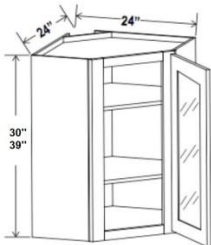

PANTRY ROLL OUT -- 4"H, 21"D

POT18 18" W
 POT24 24" W
 POT30 30" W
 POT36 36" W

WALL CABINETS

SINGLE DOOR - 12"D

30"H
 9"W W0930
 12"W W1230
 15"W W1530
 18"W W1830
 21"W W2130

SINGLE DOOR - 12"D

39"H
 9"W W0939
 12"W W1239
 15"W W1539
 18"W W1839
 21"W W2139

DOUBLE DOORS - 12"D

30"H
 24"W W2430
 27"W W2730
 30"W W3030
 33"W W3330
 36"W W3630

DOUBLE DOORS - 12"D

39"H
 24"W W2439
 27"W W2739
 30"W W3039
 33"W W3339
 36"W W3639

DIAGONAL CORNER - 1 DOOR - 24"D, 24"W (GLASS DOOR)

30"H
 WDC2430
 39"H
 WDC2430

12"H
 WDC2412

MICROWAVE CABINET - 2 DOORS - 12"D

30"H
 24"W MWC2430
 27"W MWC2730
 39"H
 24"W MWC2439
 27"W MWC2739

12"H WALL CABINETS - 1 DOOR, 12"D

12"H
 9"W W0912
 12"W W1212
 15"W W1512
 18"W W1812
 21"W W2112