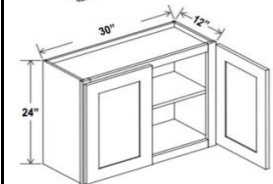

FRIDGE CABINETS -- 2 DOORS - 24"D

- 12"H
- 30"W W301224
- 33"W W331224
- 36"W W361224
- 18"H
- 33"W W331824
- 36"W W361824
- 21"H
- 30"W W302124
- 33"W W332124
- 36"W W362124
- 24"H
- 30"W W302424

12"H - 24"H WALL CABINETS - 2 DOORS, 12"D

- 12"H
- 24"W W2412
- 27"W W2712
- 30"W W3012
- 33"W W3312
- 36"W W3612
- 15"H
- 30"W W3015
- 18"H
- 30"W W3018
- 21"H
- 30"W W3021
- 33"W W3321
- 36"W W3621
- 24"H
- 30"W W3024

WINE RACK - 30"W, 12"D

- 15"H
- 30"W WR3015
- 24"H
- 30"W WR3024

CORNER OPEN SHELF - 12"D, 30"H or 39"H

- 30"H
- 9"W WEOS930
- 39"H
- 9"W WEOS939

Accessories

Panel - 4 sides edge finished

Panel(MDF) (MOSTLY USED)
PN96*36(Island back Panel)
PN96*48(15mm)

Panel(plywood)
PN96*36(15mm)
PN96*48(15mm)