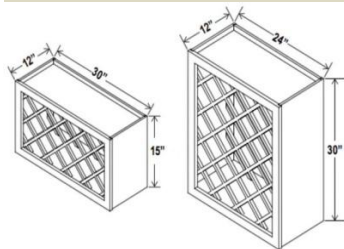

30"H
 WDC2430
 39"H
 WDC2430

12"H
 WDC2412

MICROWAVE CABINET - 2 DOORS - 12"D

30"H
 24"W MWC2430
 27"W MWC2730
 39"H
 24"W MWC2439
 27"W MWC2739

12"H WALL CABINETS - 1 DOOR, 12"D

12"H
 9"W W0912
 12"W W1212
 15"W W1512
 18"W W1812
 21"W W2112

FRIDGE CABINETS -- 2 DOORS - 24"D

- 12"H
- 30"W W301224
- 33"W W331224
- 36"W W361224
- 18"H
- 33"W W331824
- 36"W W361824
- 21"H
- 30"W W302124
- 33"W W332124
- 36"W W362124
- 24"H
- 30"W W302424

12"H - 24"H WALL CABINETS - 2 DOORS, 12"D

- 12"H
- 24"W W2412
- 27"W W2712
- 30"W W3012
- 33"W W3312
- 36"W W3612
- 15"H
- 30"W W3015
- 18"H
- 30"W W3018
- 21"H
- 30"W W3021
- 33"W W3321
- 36"W W3621
- 24"H
- 30"W W3024

WINE RACK - 30"W, 12"D

- 15"H
- 30"W WR3015
- 24"H
- 30"W WR3024

CORNER OPEN SHELF - 12"D, 30"H or 39"H

- 30"H
- 9"W WEOS930
- 39"H
- 9"W WEOS939

Accessories

Panel - 4 sides edge finished

Panel(MDF) (MOSTLY USED)
PN96*36(Island back Panel)
PN96*48(15mm)

Panel(plywood)
PN96*36(15mm)
PN96*48(15mm)