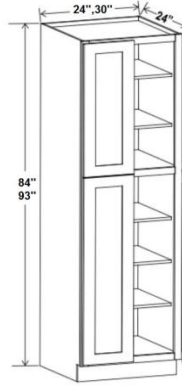

- SBA36 36"W

BLIND CORNER - 1 DOOR, 1 SHELF

- BBC 36"W
- BBC39" - Door 12"
- BBC42" - Door 15"
- BBC45" - Door 18"

SINK BASE - 2 DOORS, 1 FALSE FRONT

- SB30 30"W
- SB33 33"W
- SB36 36"W

SPICE RACK

- BSR09 9"W
- BSR12 12"W

- VAD1221 12"W
- VAD1521 15"W
- VAD1821 18"W
- VAD2421 24"W

PANTRY CABINETS -- 24"D

SINGLE DOOR - 1 UPPER & 1 LOWER DOOR

84"H
 18"W PC1884
 93"H
 18"W PC1893

DOUBLE DOOR - 2 UPPER & 2 LOWER DOOR

84"H
 24"W PC2484
 30"W PC3084
 93"H
 24"W PC2493
 30"W PC3093

PANTRY ROLL OUT -- 4"H, 21"D

POT18 18" W
 POT24 24" W
 POT30 30" W
 POT36 36" W

WALL CABINETS

SINGLE DOOR - 12"D

30"H
 9"W W0930
 12"W W1230
 15"W W1530
 18"W W1830
 21"W W2130

SINGLE DOOR - 12"D

39"H
 9"W W0939
 12"W W1239
 15"W W1539
 18"W W1839
 21"W W2139

DOUBLE DOORS - 12"D

30"H
 24"W W2430
 27"W W2730
 30"W W3030
 33"W W3330
 36"W W3630

DOUBLE DOORS - 12"D

39"H
 24"W W2439
 27"W W2739
 30"W W3039
 33"W W3339
 36"W W3639

DIAGONAL CORNER - 1 DOOR - 24"D, 24"W (GLASS DOOR)