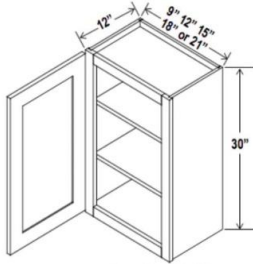

- SBA36 36"W

BLIND CORNER - 1 DOOR, 1 SHELF

- BBC 36"W
- BBC39" - Door 12"
- BBC42" - Door 15"
- BBC45" - Door 18"

SINK BASE - 2 DOORS, 1 FALSE FRONT

- SB30 30"W
- SB33 33"W
- SB36 36"W

SPICE RACK

- BSR09 9"W
- BSR12 12"W

- VAD1221 12"W
- VAD1521 15"W
- VAD1821 18"W
- VAD2421 24"W

PANTRY CABINETS -- 24"D

SINGLE DOOR - 1 UPPER & 1 LOWER DOOR

84"H
 18"W PC1884
 93"H
 18"W PC1893

DOUBLE DOOR - 2 UPPER & 2 LOWER DOOR

84"H
 24"W PC2484
 30"W PC3084
 93"H
 24"W PC2493
 30"W PC3093

PANTRY ROLL OUT -- 4"H, 21"D

POT18 18" W
 POT24 24" W
 POT30 30" W
 POT36 36" W

WALL CABINETS

SINGLE DOOR - 12"D

30"H
 9"W W0930
 12"W W1230
 15"W W1530
 18"W W1830
 21"W W2130

SINGLE DOOR - 12"D

39"H
 9"W W0939
 12"W W1239
 15"W W1539
 18"W W1839
 21"W W2139

DOUBLE DOORS - 12"D

30"H
 24"W W2430
 27"W W2730
 30"W W3030
 33"W W3330
 36"W W3630

DOUBLE DOORS - 12"D

39"H
 24"W W2439
 27"W W2739
 30"W W3039
 33"W W3339
 36"W W3639

DIAGONAL CORNER - 1 DOOR - 24"D, 24"W (GLASS DOOR)