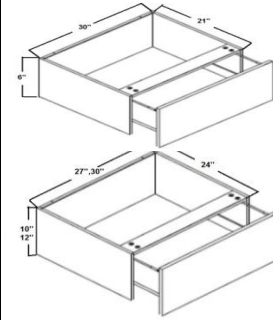

Outside Corner Moulding

96"H
 OCM8

Special Unit

30"H
 6"W WC300612
 39"H
 6"W WC390612

Single Drawer

30"W x 6"H x 21"D
 VAD300621-Oven
 27"W x 10"H x 24"D
 VAD271024-Oven
 30"W x 12"H x 24"D
 VAD301224-Oven

Glass Door

12"H
 9"W GD1212
 12"W GD1212
 15"W GD1512
 18"W GD1812
 21"W GD2112
 13.5"W GD2712 (2 doors)
 16.5"W GD3312 (2 doors)
 30"H
 12"W GD1230
 15"W GD1530
 18"W GD1830
 39"H
 12"W GD1239
 15"W GD1539
 18"W GD1839
 21"W GD2139
 13.5"W GD2739 (2 doors)
 16.5"W GD3339 (2 doors)