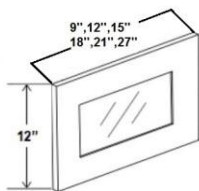

Amasen Cabinets Size List

BASE CABINETS -- 24"D, 34-1/2"H

BASE - 1 DOOR, 1 DRAWER

- B09 9"W
- B12 12"W
- B15 15"W
- B18 18"W
- B21 21"W

BASE - 2 DOORS, 1 DRAWER

- B24 24"W
- B27 27"W
- B30 30"W
- B33 33"W
- B36 36"W
- B39 39"W

CORNER OPEN SHELF - 12"D, 30"H or 39"H

- 30"H
- 9"W WEOS930
- 39"H
- 9"W WEOS939

Accessories

Panel - 4 sides edge finished

Panel(MDF) (MOSTLY USED)
PN96*36(Island back Panel)
PN96*48(15mm)

Panel(plywood)
PN96*36(15mm)
PN96*48(15mm)

Outside Corner Moulding

96"H
 OCM8

Special Unit

30"H
 6"W WC300612
 39"H
 6"W WC390612

Single Drawer

30"W x 6"H x 21"D
 VAD300621-Oven
 27"W x 10"H x 24"D
 VAD271024-Oven
 30"W x 12"H x 24"D
 VAD301224-Oven

Glass Door

12"H
 9"W GD1212
 12"W GD1212
 15"W GD1512
 18"W GD1812
 21"W GD2112
 13.5"W GD2712 (2 doors)
 16.5"W GD3312 (2 doors)
 30"H
 12"W GD1230
 15"W GD1530
 18"W GD1830
 39"H
 12"W GD1239
 15"W GD1539
 18"W GD1839
 21"W GD2139
 13.5"W GD2739 (2 doors)
 16.5"W GD3339 (2 doors)