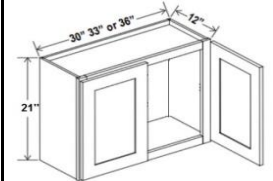

DOUBLE DOORS - 12"D

30"H
 24"W W2430
 27"W W2730
 30"W W3030
 33"W W3330
 36"W W3630

DOUBLE DOORS - 12"D

39"H
 24"W W2439
 27"W W2739
 30"W W3039
 33"W W3339
 36"W W3639

DIAGONAL CORNER - 1 DOOR - 24"D, 24"W (GLASS DOOR)

FRIDGE CABINETS -- 2 DOORS - 24"D

- 12"H
- 30"W W301224
- 33"W W331224
- 36"W W361224
- 18"H
- 33"W W331824
- 36"W W361824
- 21"H
- 30"W W302124
- 33"W W332124
- 36"W W362124
- 24"H
- 30"W W302424

12"H - 24"H WALL CABINETS - 2 DOORS, 12"D

- 12"H
- 24"W W2412
- 27"W W2712
- 30"W W3012
- 33"W W3312
- 36"W W3612
- 15"H
- 30"W W3015
- 18"H
- 30"W W3018
- 21"H
- 30"W W3021
- 33"W W3321
- 36"W W3621
- 24"H
- 30"W W3024

WINE RACK - 30"W, 12"D

- 15"H
- 30"W WR3015
- 24"H
- 30"W WR3024

CORNER OPEN SHELF - 12"D, 30"H or 39"H

- 30"H
- 9"W WEOS930
- 39"H
- 9"W WEOS939

Accessories

Panel - 4 sides edge finished

Panel(MDF) (MOSTLY USED)
PN96*36(Island back Panel)
PN96*48(15mm)

Panel(plywood)
PN96*36(15mm)
PN96*48(15mm)