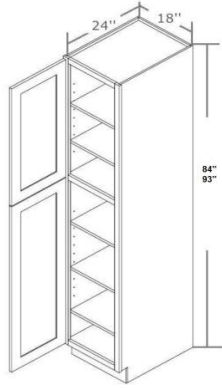

- SBA36 36"W

BLIND CORNER - 1 DOOR, 1 SHELF

- BBC 36"W
- BBC39" - Door 12"
- BBC42" - Door 15"
- BBC45" - Door 18"

SINK BASE - 2 DOORS, 1 FALSE FRONT

- SB30 30"W
- SB33 33"W
- SB36 36"W

SPICE RACK

- BSR09 9"W
- BSR12 12"W

CORNER OPEN SHELF

- BEOS924 9"W
- BEOS1224 12"W

BATHROOM VANITIES -- 21"D, 34-1/2"H

SINK BASE - 2 DOORS, 1 FALSE FRONT

- VA2421 24"W
- VA2721 27"W
- VA3021 30"W
- VA3321 33"W
- VA3621 36"W

DRAWER BASE - 3 DRAWERS

- VAD1221 12"W
- VAD1521 15"W
- VAD1821 18"W
- VAD2421 24"W

PANTRY CABINETS -- 24"D

SINGLE DOOR - 1 UPPER & 1 LOWER DOOR

84"H
 18"W PC1884
 93"H
 18"W PC1893

DOUBLE DOOR - 2 UPPER & 2 LOWER DOOR

84"H
 24"W PC2484
 30"W PC3084
 93"H
 24"W PC2493
 30"W PC3093

DOUBLE DOORS - 12"D

30"H
 24"W W2430
 27"W W2730
 30"W W3030
 33"W W3330
 36"W W3630

DOUBLE DOORS - 12"D

39"H
 24"W W2439
 27"W W2739
 30"W W3039
 33"W W3339
 36"W W3639

DIAGONAL CORNER - 1 DOOR - 24"D, 24"W (GLASS DOOR)