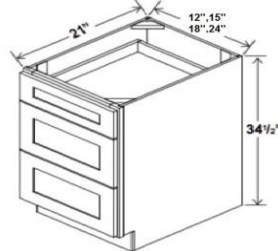

Amasen Cabinets Size List

BASE CABINETS -- 24"D, 34-1/2"H

BASE - 1 DOOR, 1 DRAWER

- B09 9"W
- B12 12"W
- B15 15"W
- B18 18"W
- B21 21"W

BASE - 2 DOORS, 1 DRAWER

- B24 24"W
- B27 27"W
- B30 30"W
- B33 33"W
- B36 36"W
- B39 39"W

- SBA36 36"W

BLIND CORNER - 1 DOOR, 1 SHELF

- BBC 36"W
- BBC39" - Door 12"
- BBC42" - Door 15"
- BBC45" - Door 18"

SINK BASE - 2 DOORS, 1 FALSE FRONT

- SB30 30"W
- SB33 33"W
- SB36 36"W

SPICE RACK

- BSR09 9"W
- BSR12 12"W

CORNER OPEN SHELF

- BEOS924 9"W
- BEOS1224 12"W

BATHROOM VANITIES -- 21"D, 34-1/2"H

SINK BASE - 2 DOORS, 1 FALSE FRONT

- VA2421 24"W
- VA2721 27"W
- VA3021 30"W
- VA3321 33"W
- VA3621 36"W

DRAWER BASE - 3 DRAWERS

- VAD1221 12"W
- VAD1521 15"W
- VAD1821 18"W
- VAD2421 24"W

PANTRY CABINETS -- 24"D

SINGLE DOOR - 1 UPPER & 1 LOWER DOOR

84"H
 18"W PC1884
 93"H
 18"W PC1893

DOUBLE DOOR - 2 UPPER & 2 LOWER DOOR

84"H
 24"W PC2484
 30"W PC3084
 93"H
 24"W PC2493
 30"W PC3093